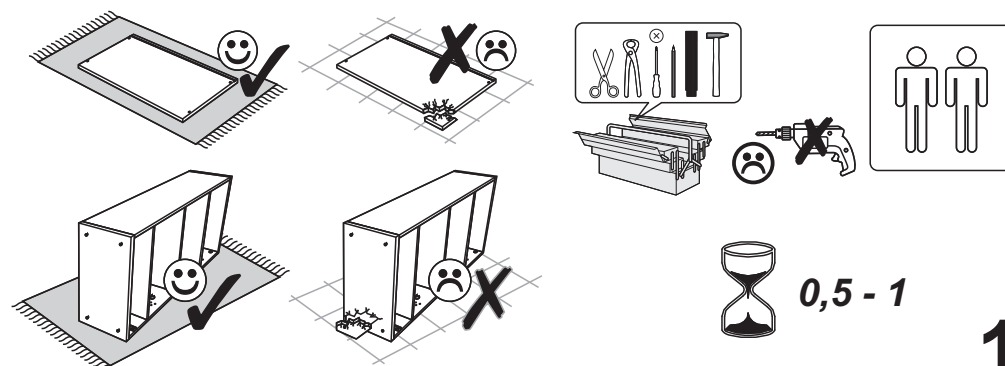

30.08.2022